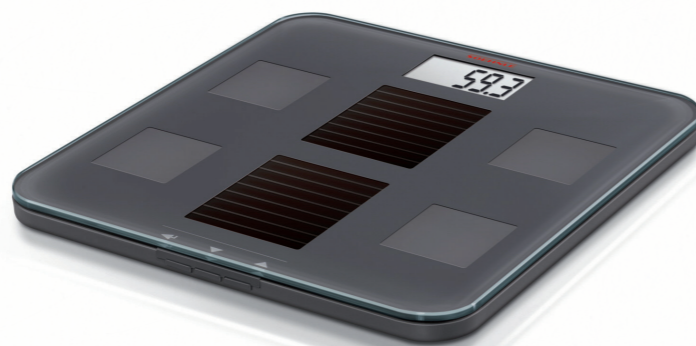

Risparmio Energetico

Ferro 2 in 1 Lisci&Ricci

Studiato per per le donne che vogliono avere ogni giorno un look diverso, il design delle piastre permette di lisciare i capelli o creare boccoli ben definiti. Rivestimento in ceramica, temperatura 180°, cavo rotante 360°, pochette ideale per il viaggio inclusa. Garanzia 2 anni.

1.100 PUNTI + 12,50 €
OPPURE 2.000 PUNTI GRATIS

**JEAN
LOUIS
DAVID**