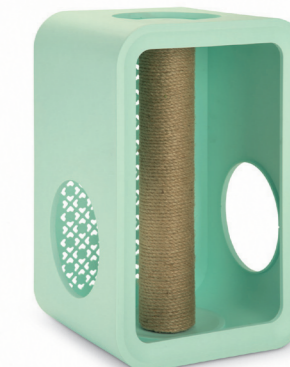

1.000 PUNTI + 11,90 €
OPPURE 1.900 PUNTI GRATIS

I NOSTRI AMICI ANIMALI

Amici Animali

Cuccia -Tenda

Facilissima da montare grazie ai bastoncini in legno che faranno sentire subito il vostro micio a casa sua. Fornita di un morbidissimo cuscino. Dimensioni: 50x50x80h cm.

1.400 PUNTI + 18,50 €
OPPURE 2.800 PUNTI GRATIS

beezees

Cubo Tiragraffi

Il Cat Cube tiragraffi è un modulo aperto in cui il vostro gatto può affilare i suoi artigli sul tiragraffi che si trova nel modulo. Dimensioni: 49x29x32,6 cm.