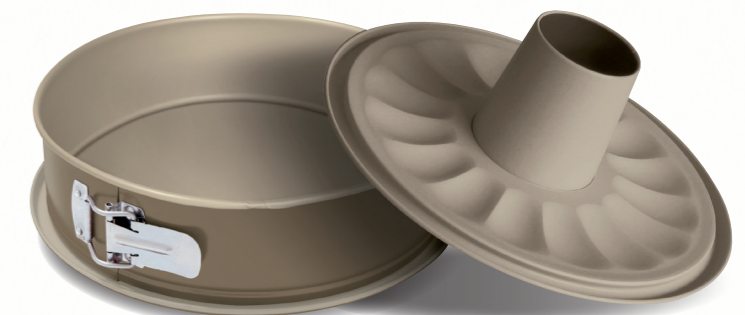

300 PUNTI + 3,50 €

OPPURE 550 PUNTI GRATIS

Tortiera Apribile

Grazie al doppio fondo, a scelta, potrà essere utilizzata per fare torte o ciambelle. Dimensioni: ø 26 cm.

650 PUNTI + 6,90 €

OPPURE 1.100 PUNTI GRATIS