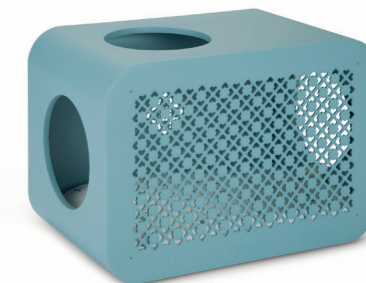

Cubo Cena

Dotato di due ciotole in acciaio inox per bere e mangiare. Posizionabile solo orizzontalmente e a terra. Dimensioni: 49x29x32,6 cm.

1.800 PUNTI + 19,90 €
OPPURE 3.300 PUNTI GRATIS